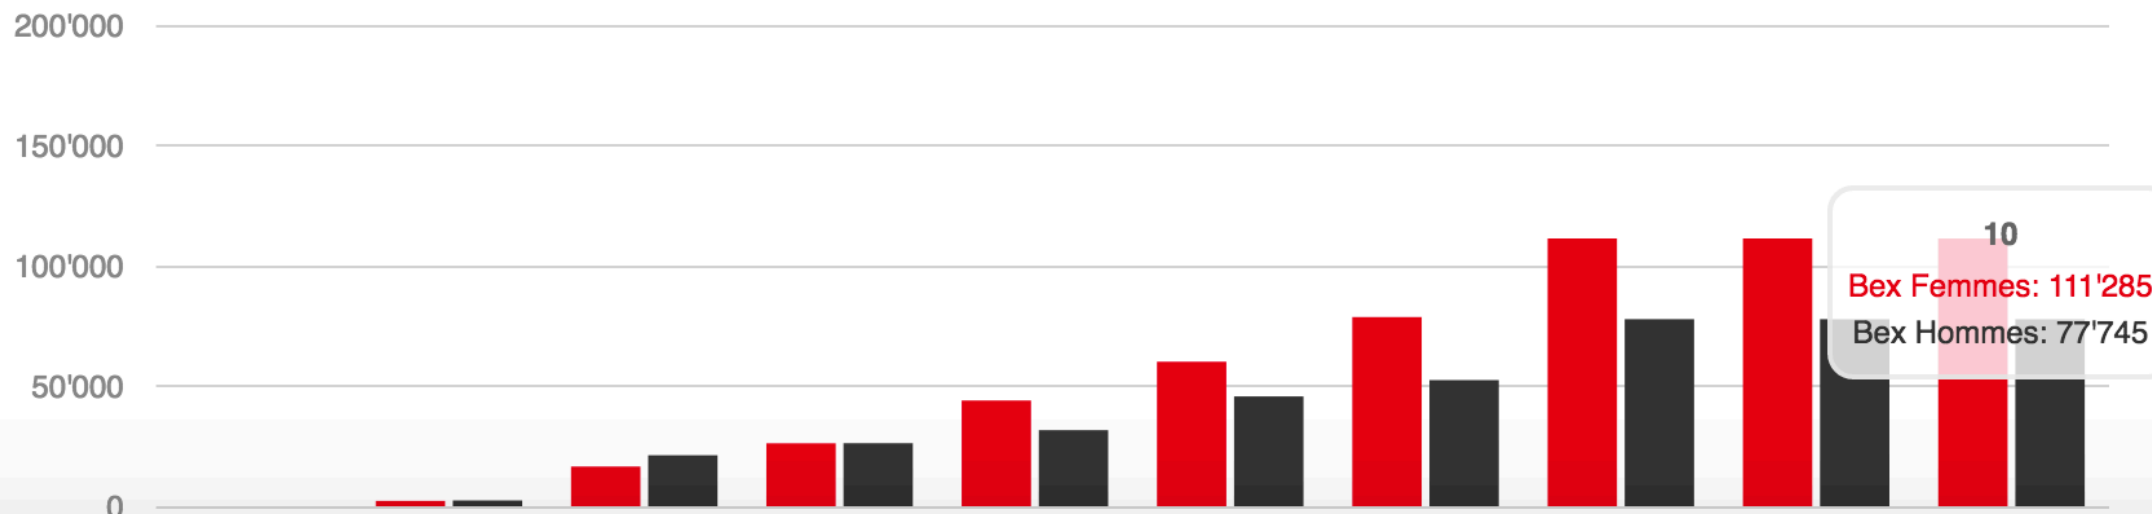

BEX

Bex Femmes

Bex Hommes

RÉSULTAT DU DUEL

Minutes

10
Bex Femmes: 111'285
Bex Hommes: 77'745